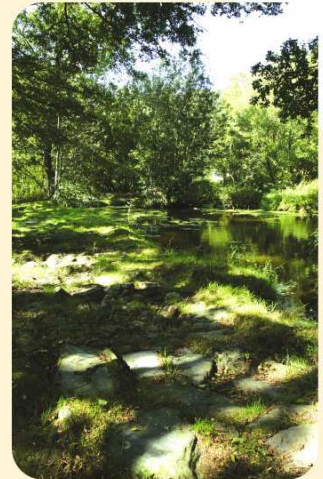

# Randonnée en Pays de Redon : Conquereuil

20 km

4h

Voie romaine à Pont Veix - Photo : M Jégat

Cour de Bréhain - Photo : M. Jégat

## Circuits de randonnées

-  Départ
-  Circuit de l'étang de Coisma
-  Parking
-  Site touristique Patrimoine
-  Aire de pique-nique
-  Point de vue
-  Tout droit
-  A droite
-  A gauche
-  Mauvaise direction